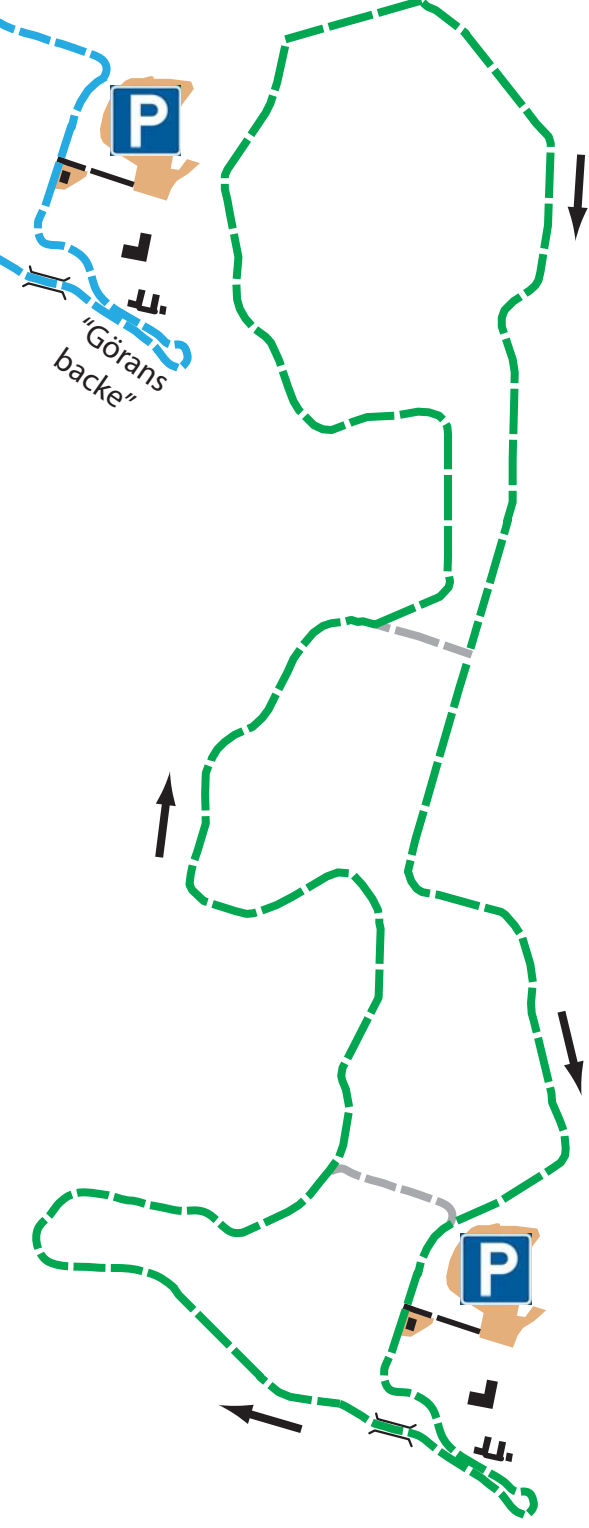

# Spårkarta

Kartutdrag ur Vättlefjäll dec 2009  
Hans Westman, OK Alehof 2010-01-31

"3,5:an"  
3,9 km

"Konstsnöspåret utan Görans backe"  
800 m

"Konstsnöspåret med Görans backe"  
1,0 km

"2,5:an"  
3,0 km

"1,5:an"  
2,0 km

— Elljusspår  
● Du är här